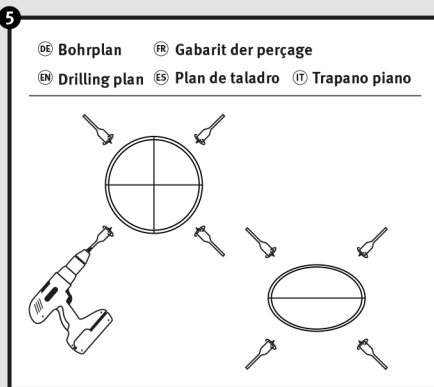

- DE **Universal-Schlauchset**
- FR **Tuyau jauge universel**
- EN **Universal Hose Set**
- ES **Kit manguera universal**
- IT **Set di tubi universali**

- Montageanleitung
- Notice d'installation
- Installation Instruction
- Instrucciones para montaje
- Introduzione d'installazione

N° 220015

01.2016